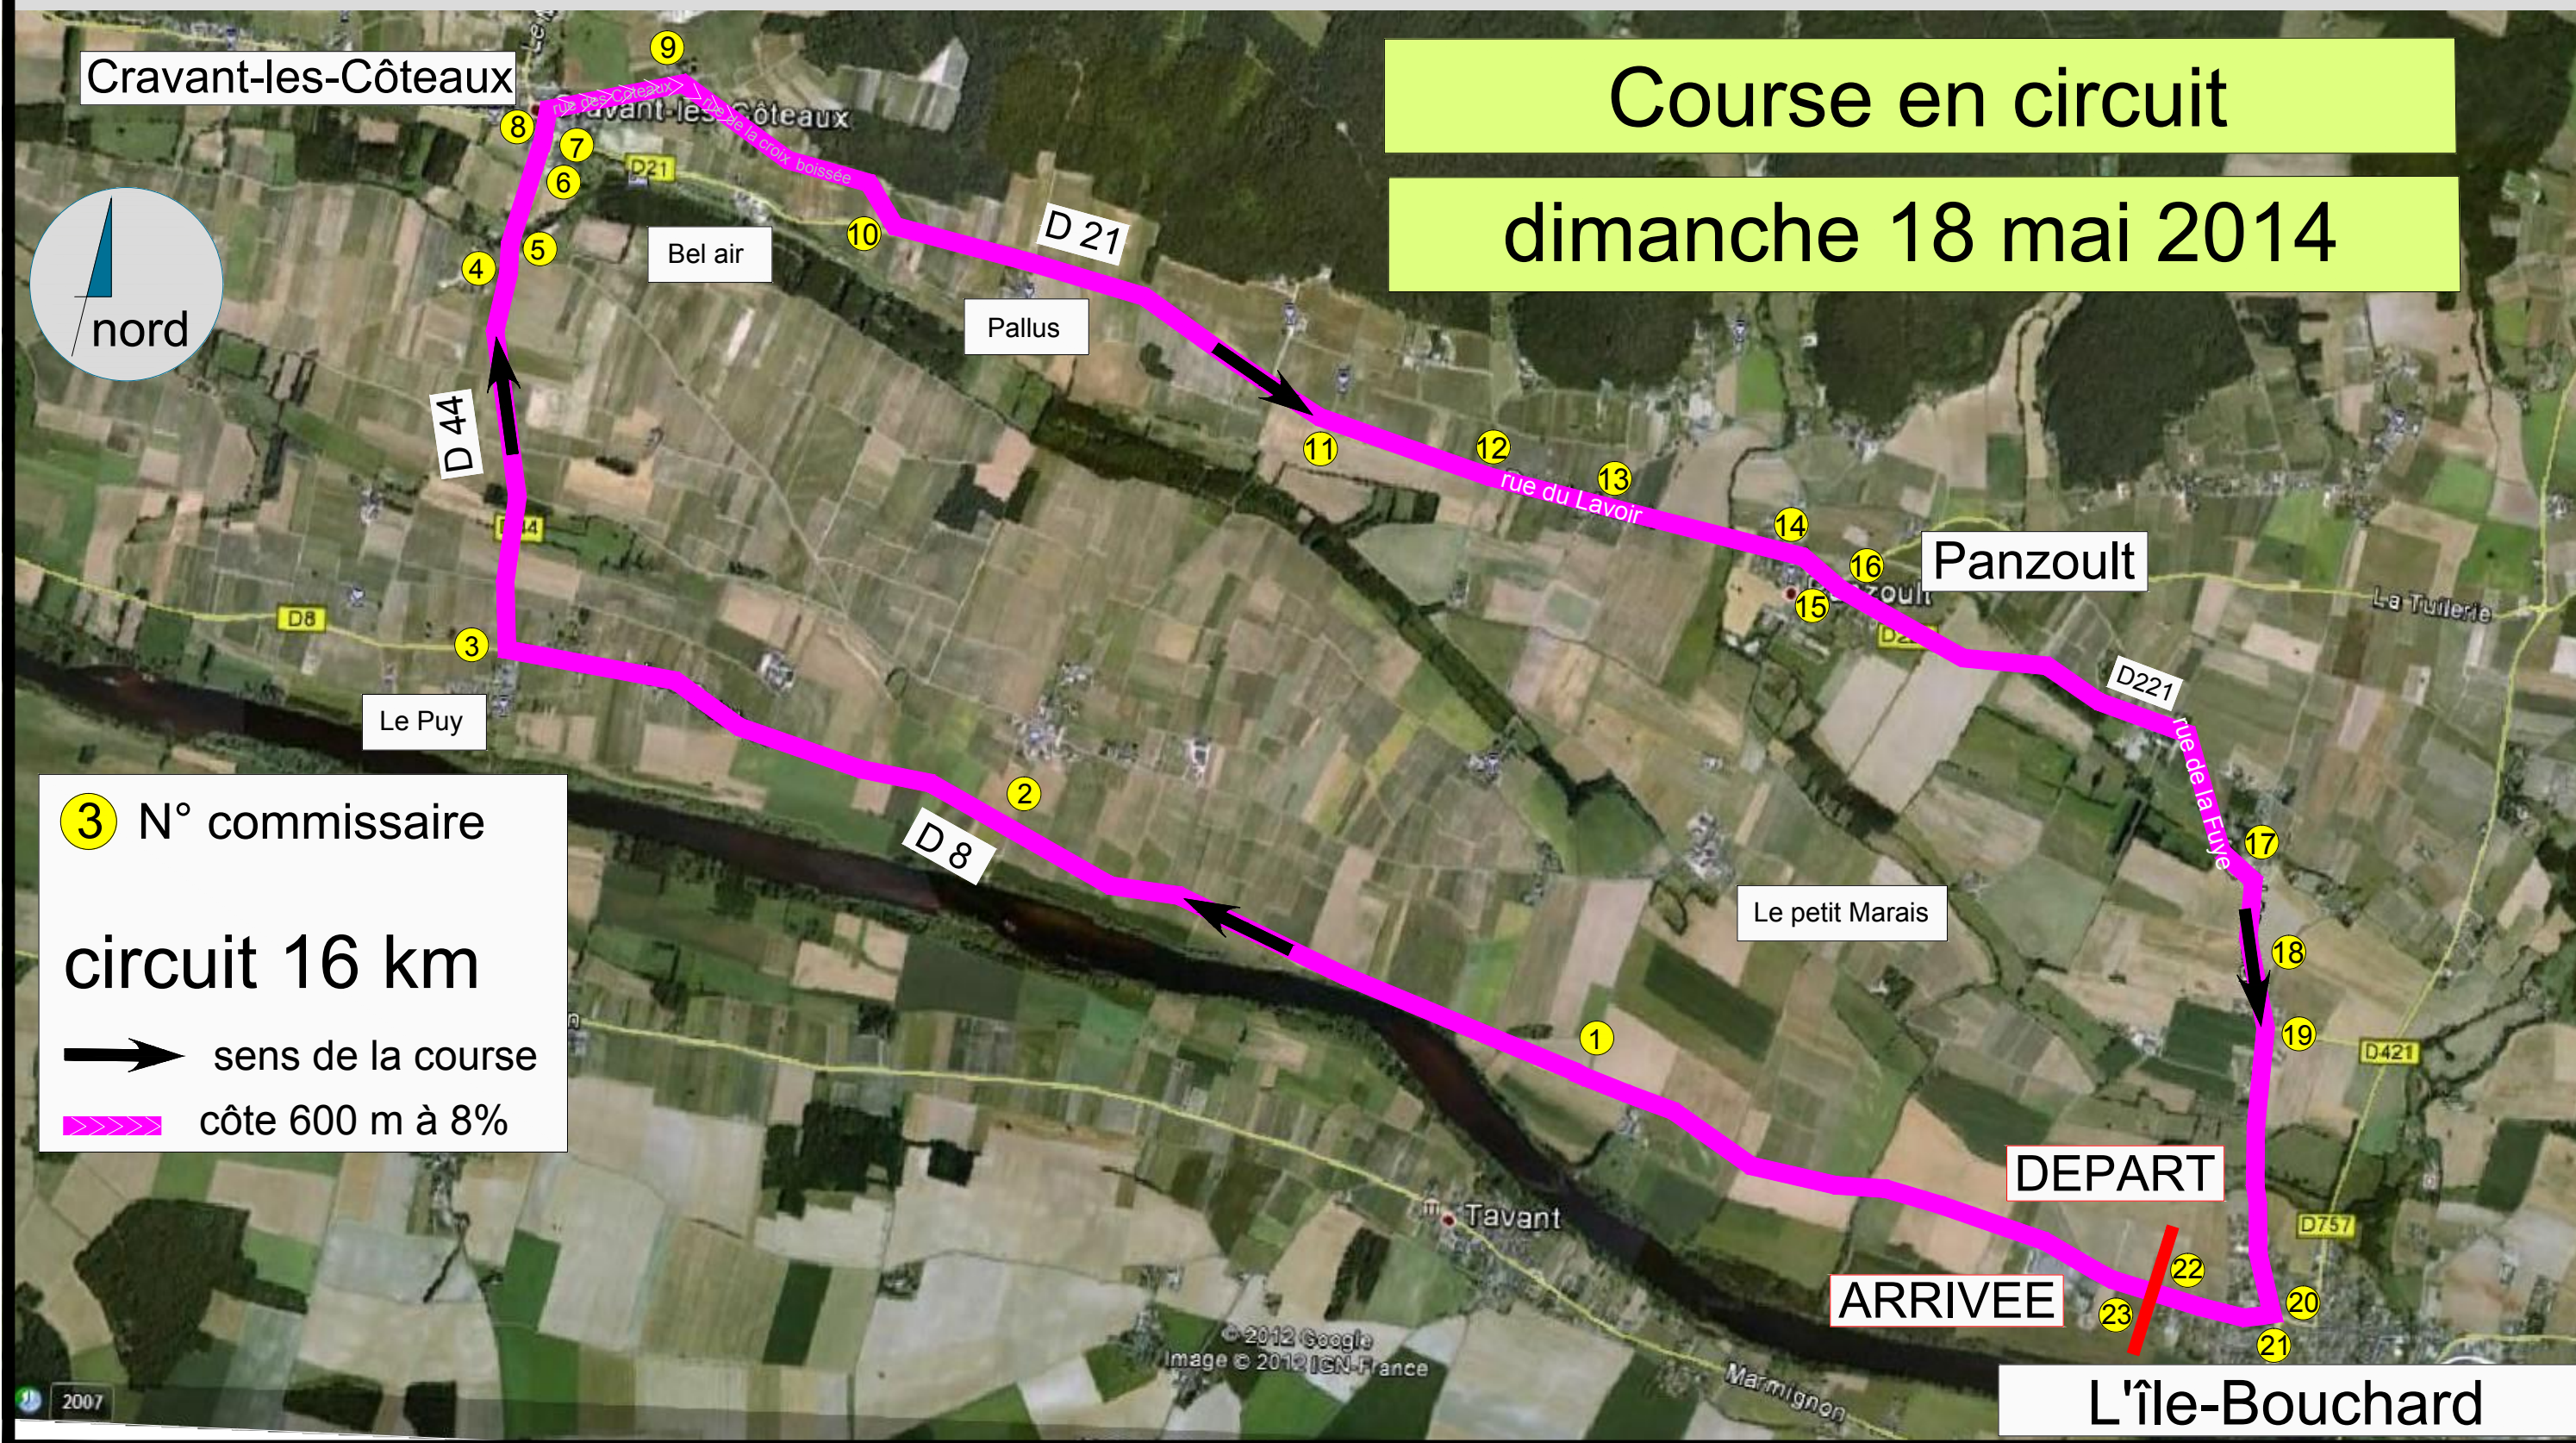

Championnats de France des agents territoriaux et des sapeurs pompiers

Course en circuit

dimanche 18 mai 2014

3 N° commissaire

circuit 16 km

→ sens de la course

▨ côte 600 m à 8%

DEPART

ARRIVEE

L'île-Bouchard