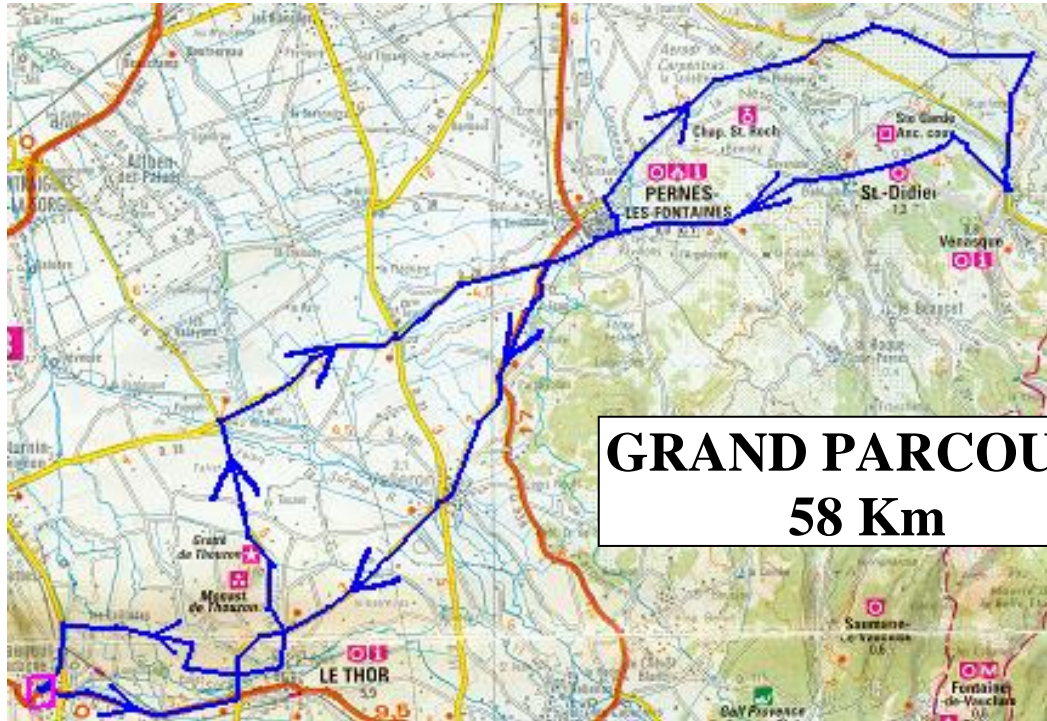

VILLES	Km Partiel	Km Total	Routes	Contrôles
CHATEAUNEUF DE GADAGNE	0		Place Marché aux raisins	Départ
JONQUERETTES	3	3	D6 Rte de Jonquerettes	
HAMEAU de THOUZON	6	9	Par Chemin de la Garance Par Chemin de la Galifette	
VELLERON	3	12	Par le route de la Faible	
LE THOR (Beffroi)	3	15	Par D1	
Direction GADAGNE	6	21	Par la caserne des Pompiers Par le chemin des Taillades	
CHATEAUNEUF DE GADAGNE	3	24	Place Marché aux raisins	Arrivée

Agrément J et S N° 9474 du 20 Juin 1950

Affiliation FFCT N° 2928

RALLYE du TELETHON

Samedi 9 Décembre 2017 - de 9h00 à 12h30

INSCRIPTION : mini 2 € au profit du TELETHON

**GRAND PARCOURS
58 Km**

VILLES	Km Partiel	Km Total	Routes	Contrôles
CHATEAUNEUF DE GADAGNE	0		Place Marché aux raisins	Départ
LE THOR	3,5	3,5	Par RN 100	
Dir THOUZON puis Minoterie	5	8,5	Par D16	
PERNES les FONTAINES	8	16,5	Par D28	
Dir. MAZAN	5,5	22	Par D1	
Dir. MALLEMORT du COMTAT	4	26	Par D5	
Dir. VENASQUE	4,5	30,5	Par D77 – D4	
Dir ST DIDIER	4,5	35	Par D28	
PERNES les FONTAINES	5	40	Par D28	
VELLÉRON	8	48	Par D938-D1	
LE THOR (Beffroi)	5	53	Par D1	
Direction GADAGNE			Par la caserne des Pompiers Par le chemin des Taillades	
CHATEAUNEUF DE GADAGNE	5	58	Place Marché aux raisins	Arrivée