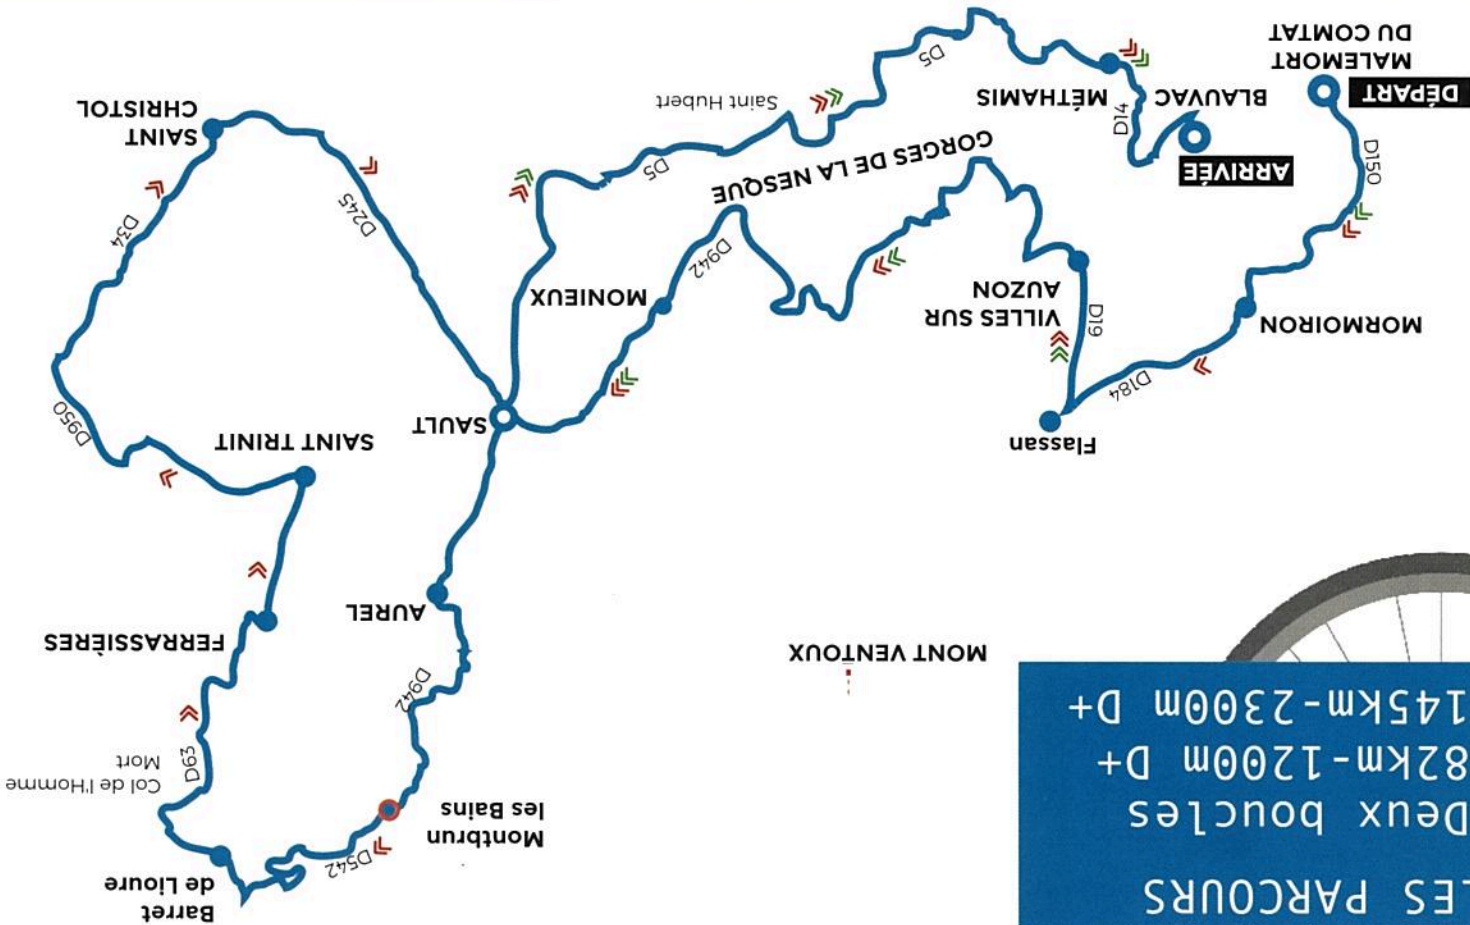

LA VENTOUXSUD

CYCLO SPORTIVE

Départ 8h30 Malemort
Arrivée Blauvac
2 boucles
82km-1200m D+
145km-2300m D+

INSCRIPTIONS
velo101.com & kms.fr
RENSEIGNEMENTS
CCVS84.COM

Credit Photo ESTV - Pixabay

16
SEPTEMBRE
2018

CONCEPTION : SERVICE COMMUNICATION CCVS - CRÉDIT PHOTO ES TV & PIXABAY
NE PAS JETER SUR LA VOIE PUBLIQUE - IMPRIMÉ PAR ATELIER OFF7

LES PARCOURS

Deux boucles
82km-1200m D+
145km-2300m D+

UCSV - UNION CYCLISTE
ST SATURNIN - VEDÈNE