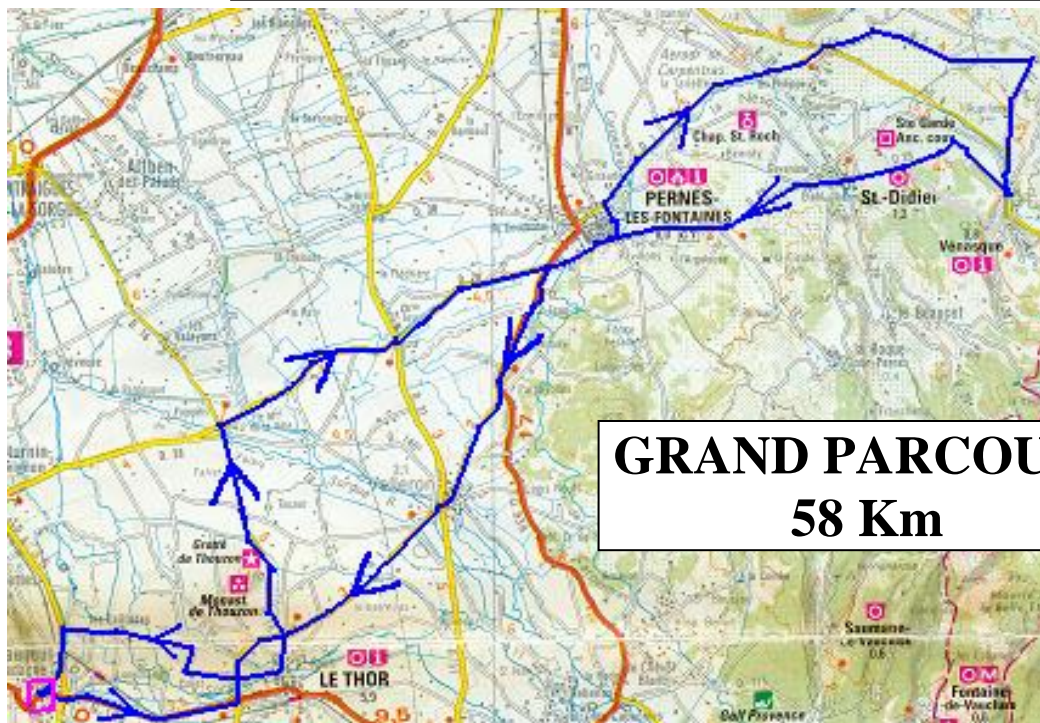

VILLES	Km Partiel	Km Total	Routes	Contrôles
CHATEAUNEUF DE GADAGNE	0		Place Marché aux raisins	Départ
JONQUERETTES	3	3	D6 Rte de Jonquerettes	
HAMEAU de THOUZON	6	9	Par Chemin de la Garance Par Chemin de la Galifette	
VELLERON	3	12	Par le route de la Faible	
LE THOR (Beffroi)	3	15	Par D1	
Direction GADAGNE	6	21	Par la caserne des Pompiers Par le chemin des Taillades	
CHATEAUNEUF DE GADAGNE	3	24	Place Marché aux raisins	Arrivée

Agrément J et S N° 9474 du 20 Juin 1950

Affiliation FFCT N° 2928

RALLYE du TELETHON

Samedi 8 Décembre 2018 - de 9h00 à 12h30

INSCRIPTION : mini 2 € au profit du TELETHON

GRAND PARCOURS
58 Km

VILLES	Km Partiel	Km Total	Routes	Contrôles
CHATEAUNEUF DE GADAGNE	0		Place Marché aux raisins	Départ
LE THOR	3,5	3,5	Par RN 100	
Dir THOUZON puis Minoterie	5	8,5	Par D16	
PERNES les FONTAINES	8	16,5	Par D28	
Dir. MAZAN	5,5	22	Par D1	
Dir. MALLEMORT du COMTAT	4	26	Par D5	
Dir. VENASQUE	4,5	30,5	Par D77 – D4	
Dir ST DIDIER	4,5	35	Par D28	
PERNES les FONTAINES	5	40	Par D28	
VELLÉRON	8	48	Par D938-D1	
LE THOR (Beffroi)	5	53	Par D1	
Direction GADAGNE			Par la caserne des Pompiers Par le chemin des Taillades	
CHATEAUNEUF DE GADAGNE	5	58	Place Marché aux raisins	Arrivée