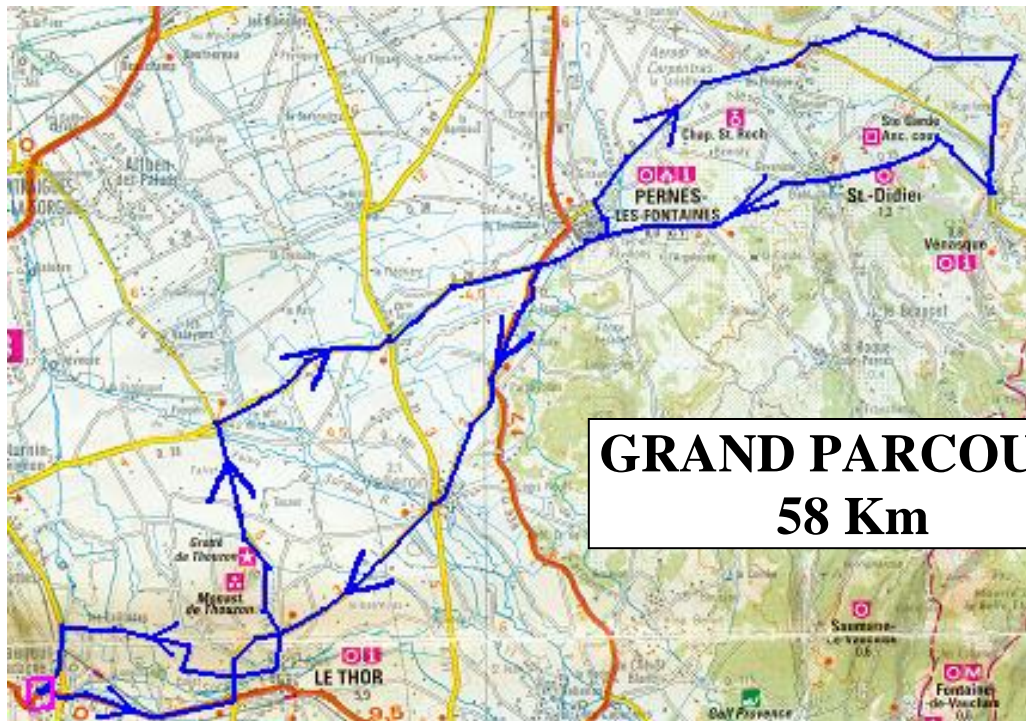

VILLES	Km Partiel	Km Total	Routes	Contrôles
CHATEAUNEUF DE GADAGNE	0		Place Marché aux raisins	Départ
JONQUERETTES	3	3	D6 Rte de Jonquerettes	
HAMEAU de THOUZON	6	9	Par Chemin de la Garance Par Chemin de la Galifette	
VELLERON	3	12	Par le route de la Faible	
LE THOR (Beffroi)	3	15	Par D1	
Direction GADAGNE	6	21	Par la caserne des Pompiers Par le chemin des Taillades	
CHATEAUNEUF DE GADAGNE	3	24	Place Marché aux raisins	Arrivée

Agrément J et S N° 9474 du 20 Juin 1950

Affiliation FFCT N° 2928

RALLYE du TELETHON

Samedi 3 Décembre 2016 - de 9h00 à 12h30

INSCRIPTION : mini 2 € au profit du TELETHON

**GRAND PARCOURS
58 Km**

VILLES	Km Partiel	Km Total	Routes	Contrôles
CHATEAUNEUF DE GADAGNE	0		Place Marché aux raisins	Départ
LE THOR	3,5	3,5	Par RN 100	
Dir THOUZON puis Minoterie	5	8,5	Par D16	
PERNES les FONTAINES	8	16,5	Par D28	
Dir. MAZAN	5,5	22	Par D1	
Dir. MALLEMORT du COMTAT	4	26	Par D5	
Dir. VENASQUE	4,5	30,5	Par D77 – D4	
Dir ST DIDIER	4,5	35	Par D28	
PERNES les FONTAINES	5	40	Par D28	
VELLÉRON	8	48	Par D938-D1	
LE THOR (Belfroi)	5	53	Par D1	
Direction GADAGNE			Par la caserne des Pompier Par le chemin des Taillades	
CHATEAUNEUF DE GADAGNE	5	58	Place Marché aux raisins	Arrivée